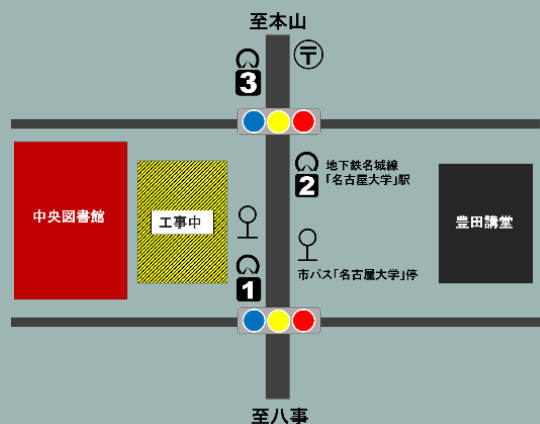

文化財をまもり、つたえる

講演会 「国宝・重要文化財の保存と修理」

重要文化財特別展示 「木曾三川流域大絵図」

解説動画上映 「高木家文書の保存修理」

2024.10.19(土) 名古屋大学中央図書館

■主催: 名古屋大学附属図書館
附属図書館研究開発室

入場無料

■後援: OKB大垣共立銀行

■お問い合わせ: 名古屋大学附属図書館

<https://www.nul.nagoya-u.ac.jp/>

E-mail: service@nul.nagoya-u.ac.jp

Tel: 052-789-3678 (受付)