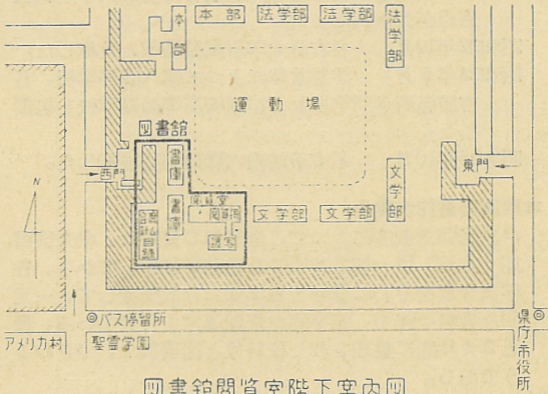

名古屋大学附属図書館案内図

市電名古屋城前下車約10分徒歩
市営バス又国立病院前◎

図書館閲覧室階下案内図

図書館閲覧室階上案内図