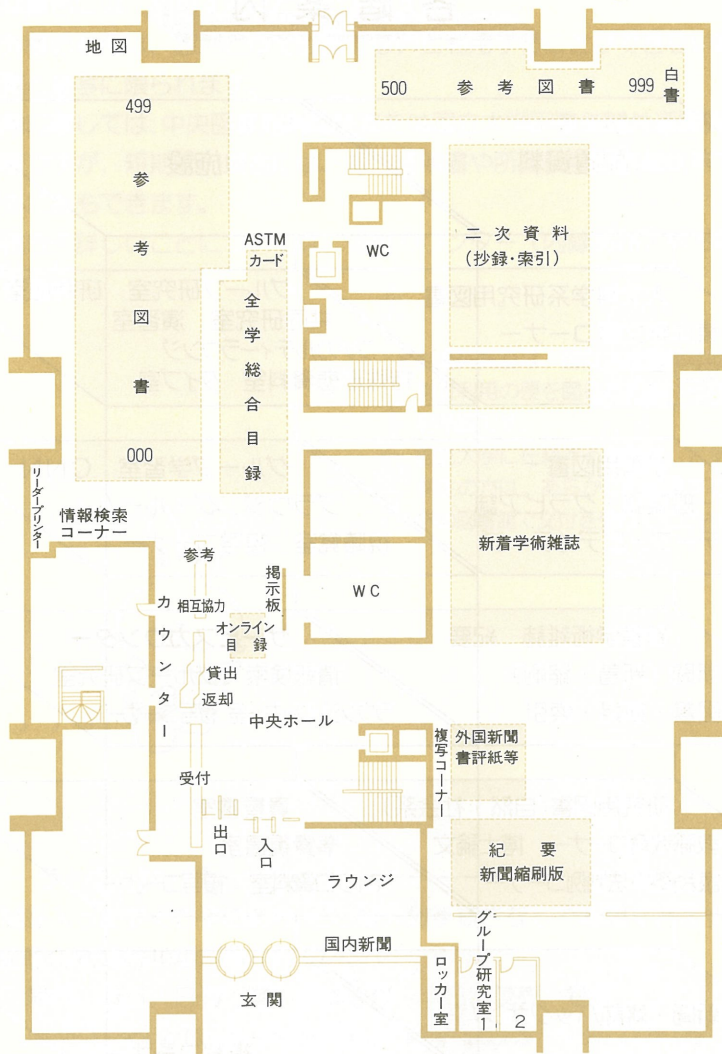

2F

3F

4F

1F

B1F

館内資料の配置

図	新着図書	新しく受入れた学習用図書は一度ここに並びます	3F
	学習用図書		3F
	参考図書	書誌、目録、年鑑、辞(事)典、地図、白書など	2F
		抄録、索引	
	書	研究用図書 (和・洋)	人文科学系
地方史文献			
東洋学文献			
1F		社会・自然科学系	
		官報、議会資料、法令集、判例集	
教職教育			
雑誌	新着雑誌	一般雑誌、グラビア誌	3F
		学術雑誌、紀要	2F
雑誌	バックナンバー	和雑誌	B1F
		洋雑誌	
新聞	新着分	国内主要新聞	ラウンジ
		国内書評紙、大学新聞、外国新聞など	2F
	バックナンバー	縮刷版	B1F
	製本新聞		
その他	語学テープ *ビデオテープ		3F
	科研費報告書	本学の科学研究費補助金研究成果報告書	1F
	*博士論文	本学の学位論文	
	*マイクロ資料		
	*貴重図書 *準貴重図書	ブリタニカ初版本、ホップズコレクション、高木家文書、神宮皇学館文庫、岡谷文庫など	

\*印の資料を利用したい場合は、受付カウンターへ申し出てください。