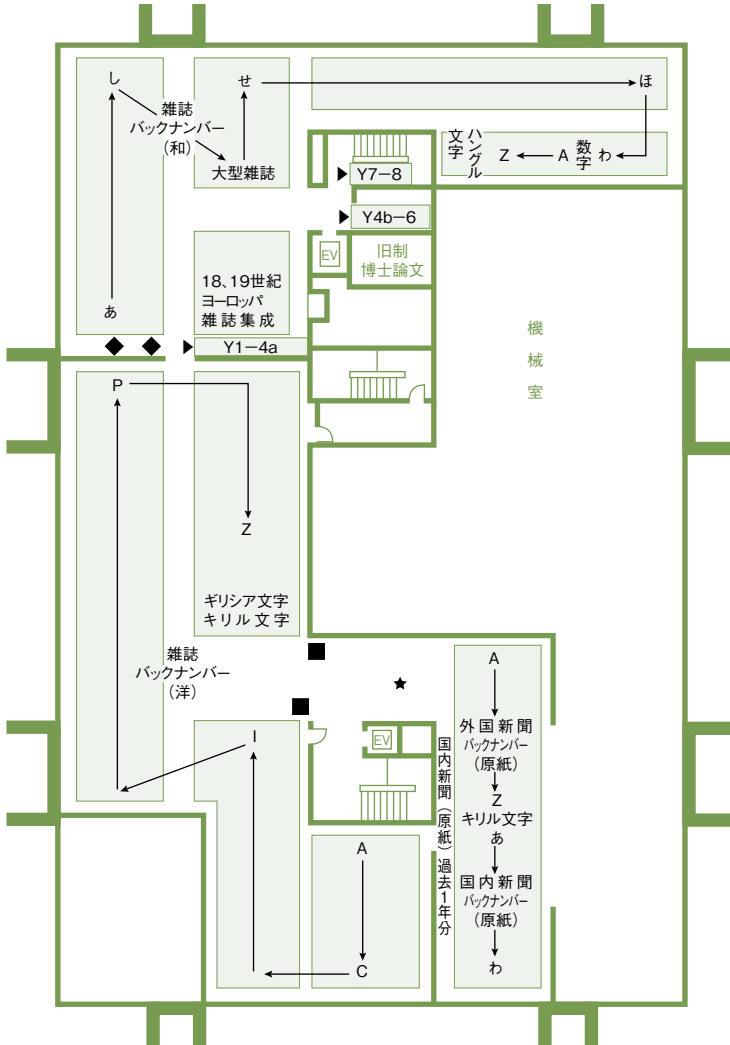

中央館フロアマップ B1

雑誌・新聞バックナンバー

★利用者用 PC

■コピー機 (校費コピーカード) ◆コピー機 (生協コピーカード)

和雑誌配列 [五十音→アルファベット→ハングル] 順

洋雑誌配列 [アルファベット→ギリシア→キリル] 順

▶書名カード目録

洋書 Y1-4a A ~ Introduction to com

洋書 Y4b-8 Introduction to f ~ Studies in f...

OPAC
中央雑ほか

中央館フロアマップ 2F

参考図書・新聞・新着雑誌

★利用者用 PC

■コピー機 (校費コピーカード) ◆コピー機 (生協コピーカード)

▲コピー機 (コイン式) ◎生協コピーカード自動販売機

*官報の当月分、名古屋大学博士論文目録

●自動貸出機

OPAC

中央参 2 F ほか

中央館フロアマップ 3F

学習用図書

研究用図書（人文系）

※社会・自然系は1F

★利用者用 PC