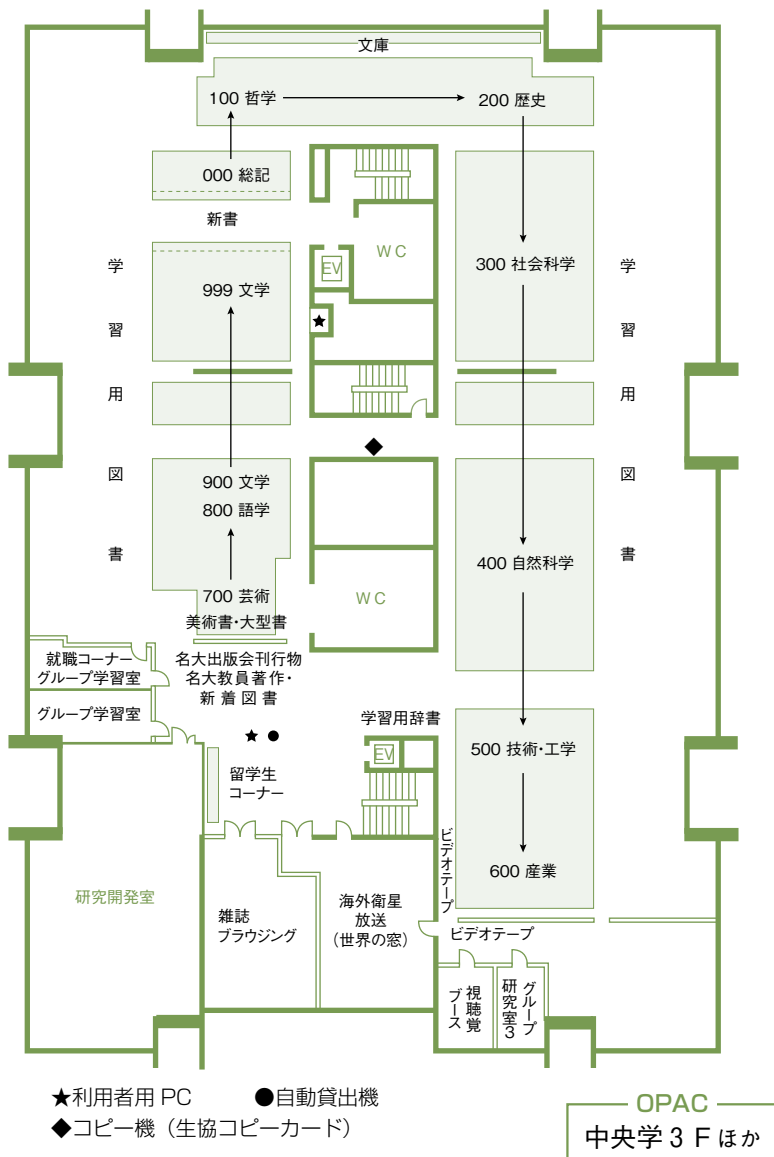

中央館フロアマップ B1

雑誌・新聞バックナンバー

★利用者用 PC

■コピー機 (校費コピーカード) ◆コピー機 (生協コピーカード)

和雑誌配列 [五十音→アルファベット→ハングル] 順

洋雑誌配列 [アルファベット→ギリシア→キリル] 順

▶書名カード目録

洋書 Y1-4a A ~ Introduction to com

洋書 Y4b-8 Introduction to f ~ Studies in f...

OPAC
中央雑ほか

中央館フロアマップ 2F

参考図書・新聞・新着雑誌

★利用者用 PC

■コピー機 (校費コピーカード) ◆コピー機 (生協コピーカード)

▲コピー機 (コイン式) ◎生協コピーカード自動販売機

*官報の当月分、名古屋大学博士論文目録

●自動貸出機

OPAC

中央参 2 F ほか

中央館フロアマップ 3F

学習用図書

研究用図書（人文系）

※社会・自然系は1F

★利用者用 PC