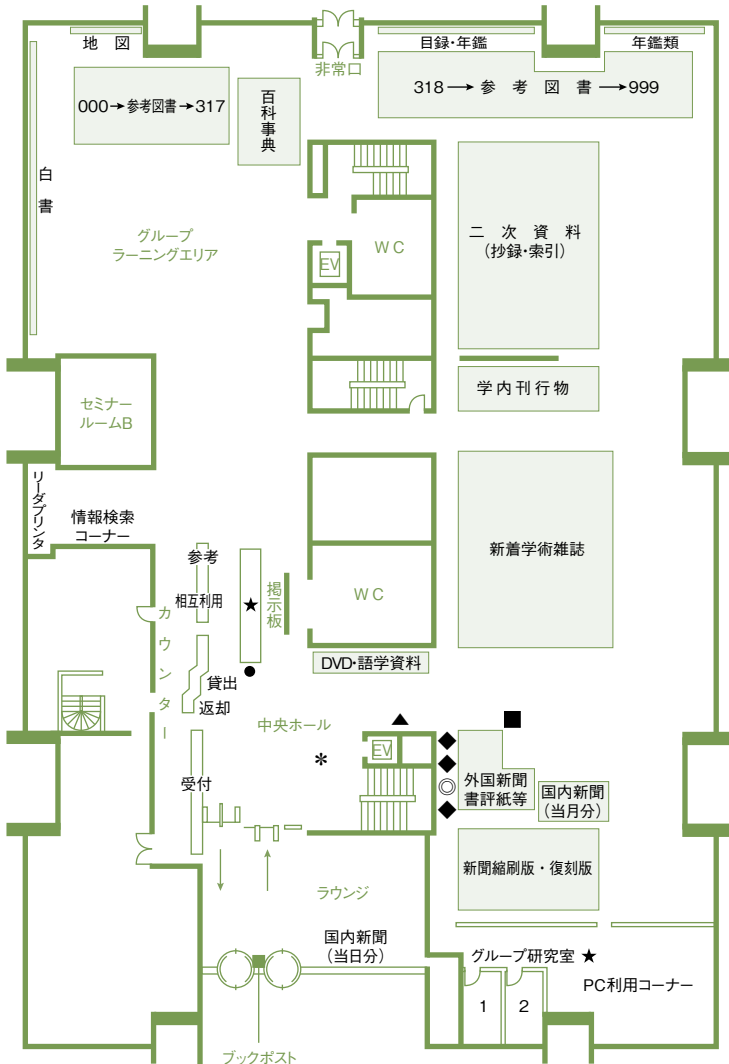

中央館フロアマップ B1

雑誌・新聞バックナンバー

★利用者用 PC

■コピー機 (校費コピーカード) ◆コピー機 (生協コピーカード)

和雑誌配列 [五十音→アルファベット→ハングル] 順

洋雑誌配列 [アルファベット→ギリシア→キリル] 順

▶書名カード目録

洋書 Y1-4a A ~ Introduction to com

洋書 Y4b-8 Introduction to f ~ Studies in f...

OPAC
中央雑ほか

中央館フロアマップ 2F

参考図書・新聞・新着雑誌

★利用者用 PC

■コピー機 (校費コピーカード) ◆コピー機 (生協コピーカード)

▲コピー機 (コイン式) ◎生協コピーカード自動販売機

*官報の当月分、名古屋大学博士論文目録

●自動貸出機

OPAC

中央参 2 F ほか

中央館フロアマップ 3F

学習用図書

研究用図書（人文系）

※社会・自然系は1F

★利用者用 PC