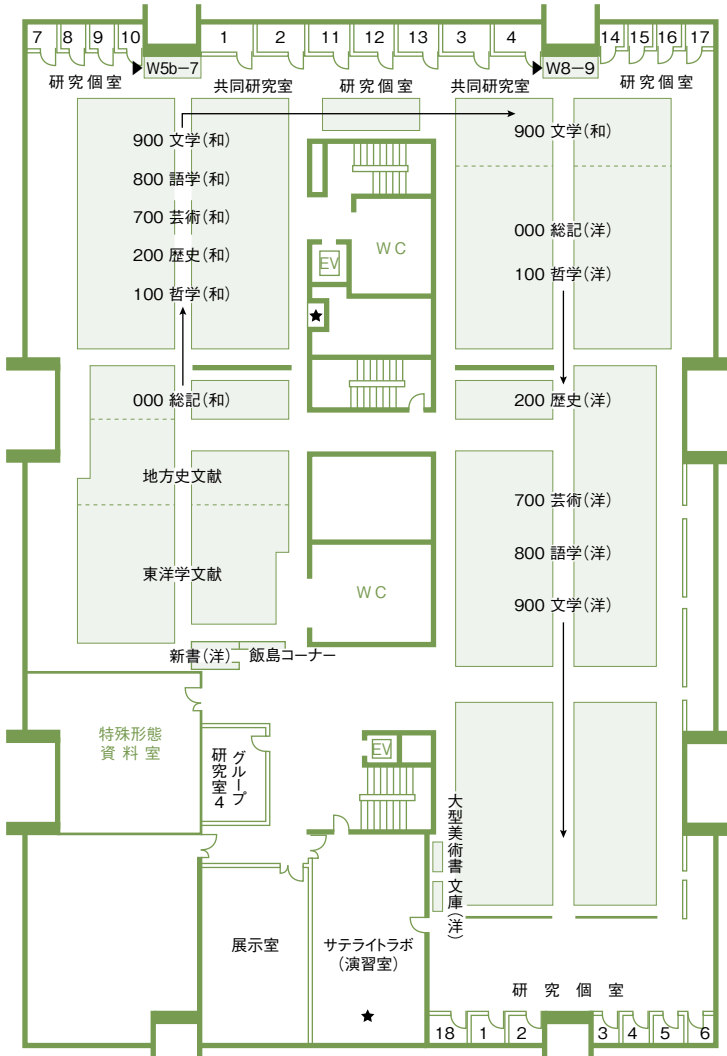

中央館フロアマップ B1

雑誌・新聞バックナンバー

★利用者用 PC

■コピー機 (校費コピーカード) ◆コピー機 (生協コピーカード)

和雑誌配列 [五十音→アルファベット→ハングル] 順

洋雑誌配列 [アルファベット→ギリシア→キリル] 順

▶書名カード目録

洋書 Y1-4a A ~ Introduction to com

洋書 Y4b-8 Introduction to f ~ Studies in f...

OPAC
中央雑ほか

中央館フロアマップ 2F

参考図書・新聞・新着雑誌

★利用者用 PC

■コピー機 (校費コピーカード) ◆コピー機 (生協コピーカード)

▲コピー機 (コイン式) ◎生協コピーカード自動販売機

*官報の当月分、名古屋大学博士論文目録

●自動貸出機

OPAC

中央参 2 F ほか

中央館フロアマップ 3F

学習用図書

研究用図書（人文系）

※社会・自然系は1F

★利用者用 PC

▶書名カード目録

和書 W5b-7 Minka ~ Syakai ke

洋書 W8-9 Syakai m~Z

OPAC

中央図 4 F ほか