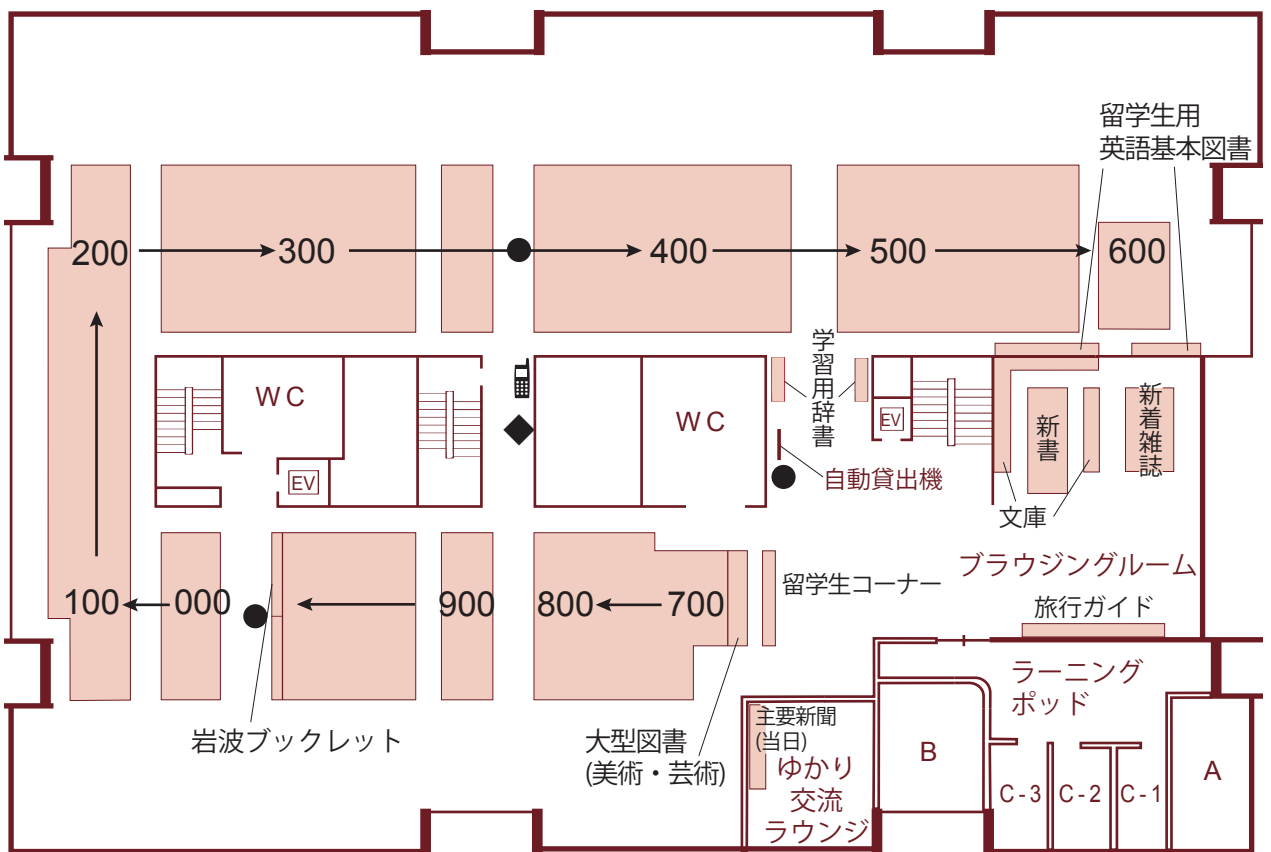

中央図書館フロアマップ

- ★ 情報メディア教育システム PC
- コピー機 (校費コピーカード)
- ▲ コピー機 (コイン式)

- 検索専用 PC
- ◆ コピー機 (生協コピーカード)
- ◎ 生協コピーカード販売機
- 🖨️ オンデマンドプリンタ

2F ラーニング・commons 参考図書

3F 学習用図書、新着雑誌

B1

雑誌・新聞
バックナンバー

※ **和**
...日本語・中国語・朝鮮語
(五十音→数字→ABC→ハンゲル)