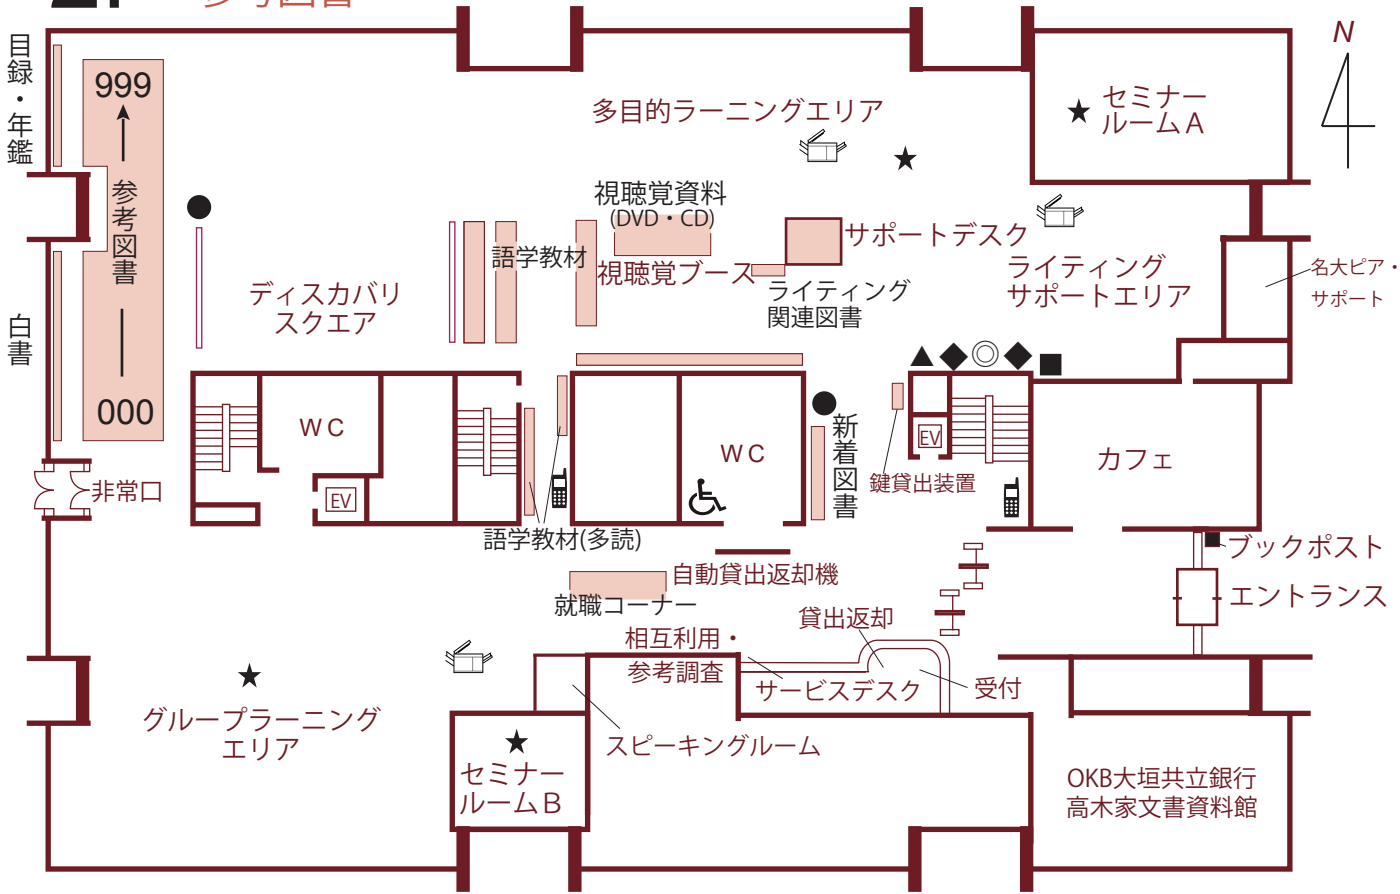

中央図書館フロアマップ

- ★ 情報メディア教育システム PC
- コピー機 (校費コピーカード)
- ▲ コピー機 (コイン式)

- 検索専用 PC
- ◆ コピー機 (生協コピーカード)
- ◎ 生協コピーカード販売機
- 🖨️ オンデマンドプリンタ

2F ラーニング・commons 参考図書

3F 学習用図書、新着雑誌

B1

雑誌・新聞
バックナンバー

※ **和**
...日本語・中国語・朝鮮語
(五十音→数字→ABC→ハンゲル)